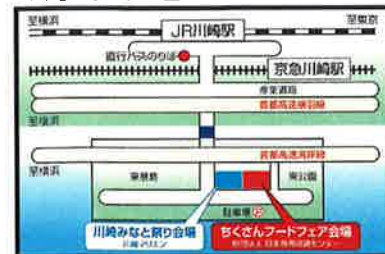

日時: 2010/10/9(土)~10/10(日)  
10:00~16:00

会場: 川崎マリエン (JR川崎駅東口11番出口・11番バス乗り場から無料バス運行)

■川崎マリエン地図

■川崎駅バスのりば